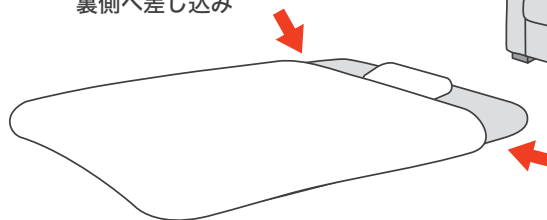

隙間へ入ったトコジラミの背中が付着！

暗い隙間を好むトコジラミが奥へ奥へと入り込み
そのトコジラミの背中が透明シート（強粘着面）に貼り付きます

安全性の高い誘引剤を使用！

人体に安全な誘引剤が基材に練り込まれており
トコジラミをおびき寄せます（誘引効果は6ヶ月）

製品仕様

Spec

商品情報

Product

トコジラめ 誘引トラップ

- サイズ：W70×H50× 厚み 4.5mm
- 重量：6g
- 内容量：40 個入
- 原産国：日本
- 材質：透明シート /PP、粘着剤 / アクリル系、基材 /PE、誘引剤 / 天然系香料、剥離紙 / 紙 ,PE

比較試験 (試験：一般財団法人 日本環境衛生センター)

Comparative test

設置方法

Installation method

- ・取付け面の剥離紙をはがし、ベッドのヘッドボードとマットレスの間に貼り付けてください。
- ・ソファの隙間や、マットレス・布団の裏側には、剥離紙をはがさずに差し込みください。

ベッドのヘッドボードと
マットレスの間に貼付け

敷布団やマットレスの
裏側へ差し込み

ソファの
隙間に差し込み

(推奨)
1台につき **2** 個ずつ設置

使用上の注意

Usage Precautions

- 予防、早期発見のため、毎日の点検を推奨します。
- 誘引効果は6ヶ月です。6ヶ月毎に交換することで、早期発見の効果を維持することができます。
- 定められた用途以外には使用しないでください。
- アルミ袋はチャック式となっています。未使用部分は密封し、直射日光を避け、子どもの届かないところに保管してください。
- 本体の解体はしないでください。
- 火のそばや、水にぬれる場所には置かないでください。
- 角がとがっているので、怪我をしないようにご注意ください。
- トコジラミの誘引、捕獲を100%保証するものではありません。