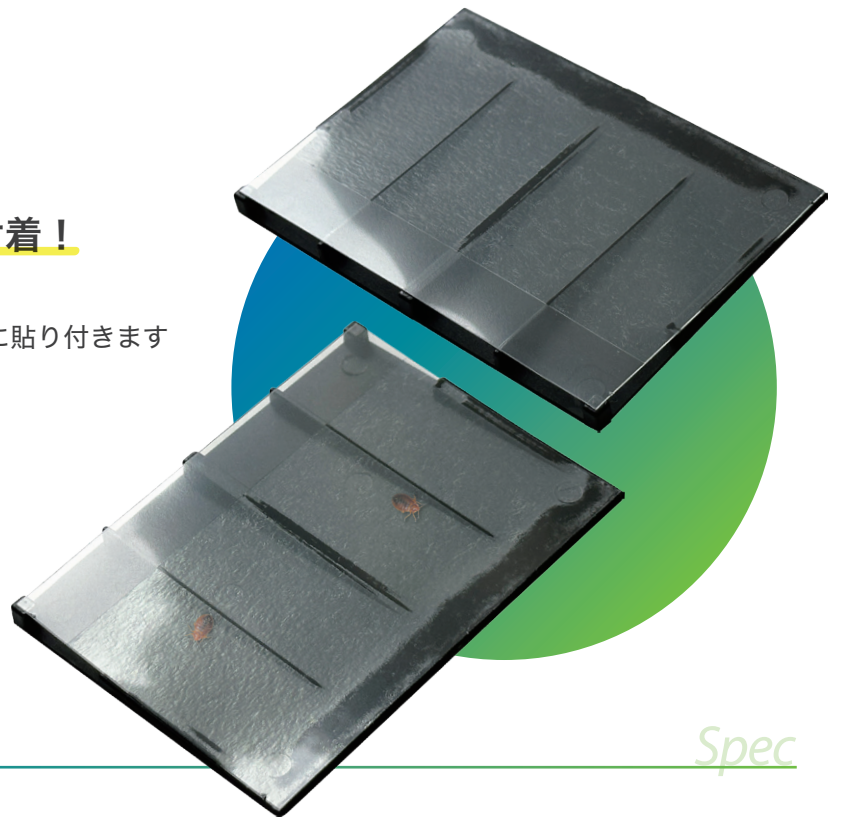

トコジラミ誘引トラップ

トコジラミ 誘引トラップ

対象生物

トコジラミ

特徴

Features

捕獲が一目瞭然！

透明粘着シートに捕獲されたトコジラミが
一目でわかります

隙間へ入ったトコジラミの背中が付着！

暗い隙間を好むトコジラミが奥へ奥へと入り込み
そのトコジラミの背中が透明シート（強粘着面）に貼り付きます

安全性の高い誘引剤を使用！

人体に安全な誘引剤が基材に練り込まれており
トコジラミをおびき寄せます（誘引効果は6ヶ月）

製品仕様

Spec

商品情報

Product

トコジラめ 誘引トラップ

- サイズ：W70×H50× 厚み 4.5mm
- 重量：6g
- 内容量：40 個入
- 原産国：日本
- 材質：透明シート /PP、粘着剤 / アクリル系、基材 /PE、誘引剤 / 天然系香料、剥離紙 / 紙 ,PE

比較試験 (試験：一般財団法人 日本環境衛生センター)

Comparative test

設置方法

Installation method

- ・取付け面の剥離紙をはがし、ベッドのヘッドボードとマットレスの間に貼り付けてください。
- ・ソファの隙間や、マットレス・布団の裏側には、剥離紙をはがさずに差し込みください。