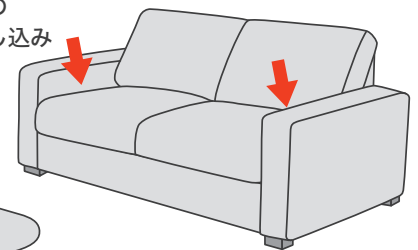

隙間へ入ったトコジラミの背中が付着！

暗い隙間を好むトコジラミが奥へ奥へと入り込み
そのトコジラミの背中が透明シート（強粘着面）に貼り付きます

安全性の高い誘引剤を使用！

人体に安全な誘引剤が基材に練り込まれており
トコジラミをおびき寄せます（誘引効果は6ヶ月）

製品仕様

Spec

商品情報

Product

トコジラめ 誘引トラップ

- サイズ：W70×H50× 厚み 4.5mm
- 重量：6g
- 内容量：40 個入
- 原産国：日本
- 材質：透明シート /PP、粘着剤 / アクリル系、基材 /PE、誘引剤 / 天然系香料、剥離紙 / 紙 ,PE

比較試験 (試験：一般財団法人 日本環境衛生センター)

Comparative test

設置方法

Installation method

- ・取付け面の剥離紙をはがし、ベッドのヘッドボードとマットレスの間に貼り付けてください。
- ・ソファの隙間や、マットレス・布団の裏側には、剥離紙をはがさずに差し込みください。

ベッドのヘッドボードと
マットレスの間に貼付け

敷布団やマットレスの
裏側へ差し込み

ソファの
隙間に差し込み

(推奨)
1台につき **2** 個ずつ設置

使用上の注意

Usage Precautions

- 予防、早期発見のため、毎日の点検を推奨します。
- 誘引効果は6ヶ月です。6ヶ月毎に交換することで、早期発見の効果を維持することができます。
- 定められた用途以外には使用しないでください。
- アルミ袋はチャック式となっています。未使用部分は密封し、直射日光を避け、子どもの届かないところに保管してください。
- 本体の解体はしないでください。
- 火のそばや、水にぬれる場所には置かないでください。
- 角がとがっているので、怪我をしないようにご注意ください。
- トコジラミの誘引、捕獲を100%保証するものではありません。