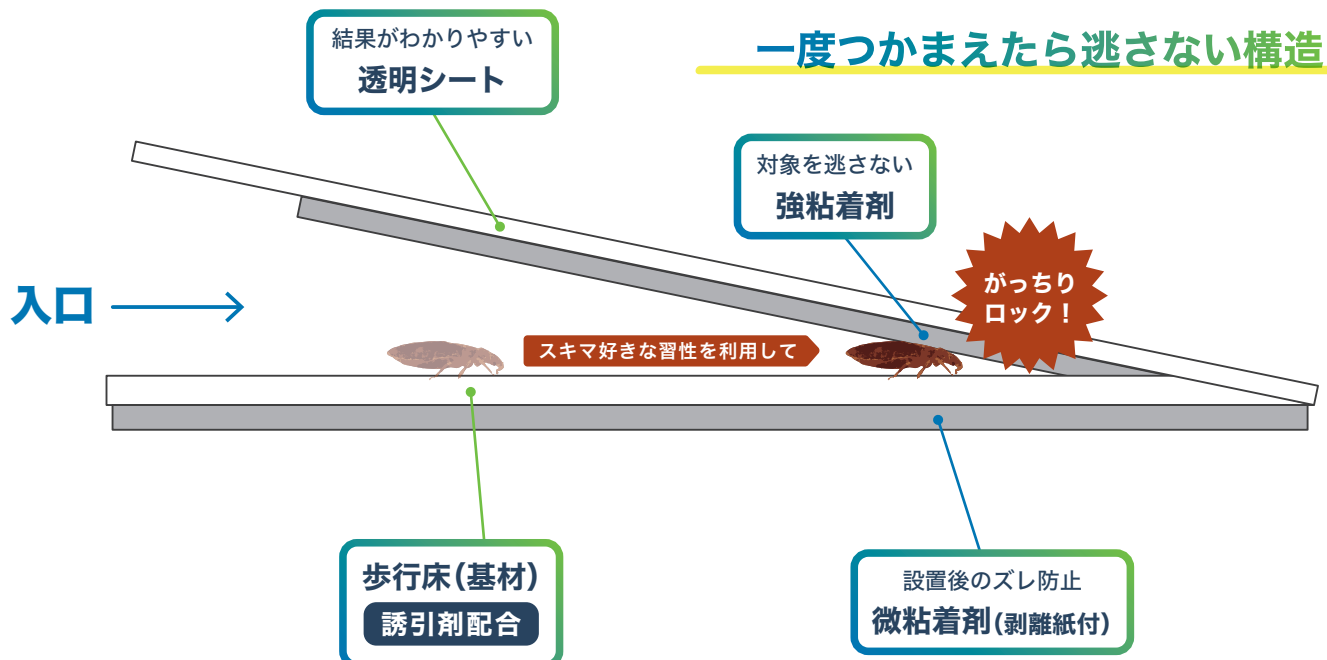

トコジラミ誘引トラップ

トコジラミ 誘引トラップ

対象生物

トコジラミ

特徴

Features

捕獲が一目瞭然！

透明粘着シートに捕獲されたトコジラミが
一目でわかります

隙間へ入ったトコジラミの背中が付着！

暗い隙間を好むトコジラミが奥へ奥へと入り込み
そのトコジラミの背中が透明シート（強粘着面）に貼り付きます

安全性の高い誘引剤を使用！

人体に安全な誘引剤が基材に練り込まれており
トコジラミをおびき寄せます（誘引効果は6ヶ月）

製品仕様

Spec

商品情報

Product

トコジラめ 誘引トラップ

- サイズ：W70×H50× 厚み 4.5mm
- 重量：6g
- 内容量：40 個入
- 原産国：日本
- 材質：透明シート /PP、粘着剤 / アクリル系、基材 /PE、誘引剤 / 天然系香料、剥離紙 / 紙 ,PE

比較試験 (試験：一般財団法人 日本環境衛生センター)

Comparative test

設置方法

Installation method

- ・取付け面の剥離紙をはがし、ベッドのヘッドボードとマットレスの間に貼り付けてください。
- ・ソファの隙間や、マットレス・布団の裏側には、剥離紙をはがさずに差し込みください。

ベッドのヘッドボードと
マットレスの間に貼付け

敷布団やマットレスの
裏側へ差し込み

ソファの
隙間に差し込み

(推奨)
1台につき **2** 個ずつ設置

使用上の注意

Usage Precautions

- 予防、早期発見のため、毎日の点検を推奨します。
- 誘引効果は6ヶ月です。6ヶ月毎に交換することで、早期発見の効果を維持することができます。
- 定められた用途以外には使用しないでください。
- アルミ袋はチャック式となっています。未使用部分は密封し、直射日光を避け、子どもの届かないところに保管してください。
- 本体の解体はしないでください。
- 火のそばや、水にぬれる場所には置かないでください。
- 角がとがっているので、怪我をしないようにご注意ください。
- トコジラミの誘引、捕獲を100%保証するものではありません。